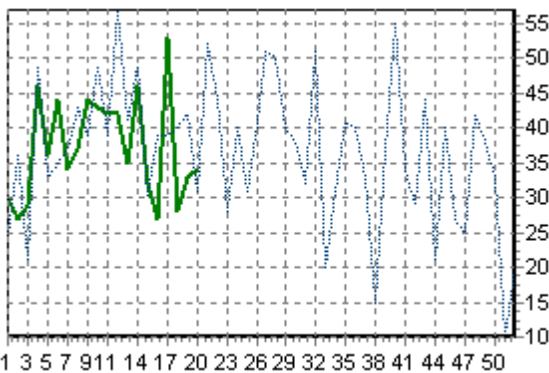

PRODUCTION REGIONALE PAR RACE ABATTUE EN 2023

Volume de la production - Région Provence Alpes Cote Azur - Corse - Toutes destinations confondues

REPARTITION DES RACES (nb têtes/semaine)

ACTIVITE HEBDOMADAIRE CROISEE (39)

ACTIVITE HEBDOMADAIRE LIMOUSINE (34)

ACTIVITE HEBDOMADAIRE CHAROLAISE (38)

ACTIVITE HEBDOMADAIRE AUBRAC (14)

ACTIVITE HEBDOMADAIRE CORSE (36)

ACTIVITE HEBDOMADAIRE CAMARGUE (37)