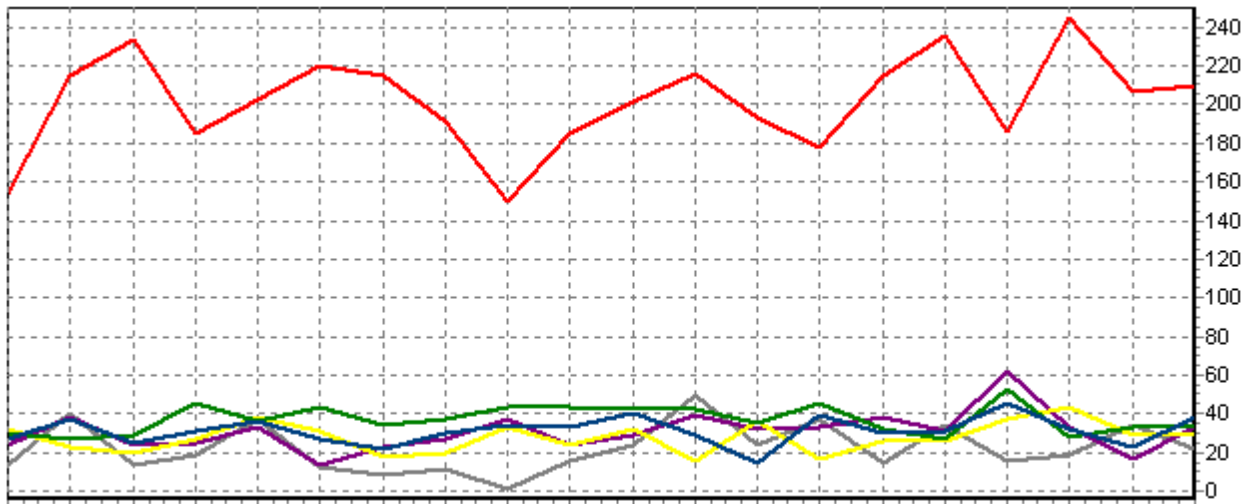

PRODUCTION REGIONALE PAR RACE ABATTUE EN 2023

Volume de la production - Région Provence Alpes Cote Azur - Corse - Toutes destinations confondues

REPARTITION DES RACES (nb têtes/semaine)

ACTIVITE HEBDOMADAIRE CROISEE (39)

ACTIVITE HEBDOMADAIRE LIMOUSINE (34)

ACTIVITE HEBDOMADAIRE CHAROLAISE (38)

ACTIVITE HEBDOMADAIRE AUBRAC (14)

ACTIVITE HEBDOMADAIRE CORSE (36)

ACTIVITE HEBDOMADAIRE CAMARGUE (37)