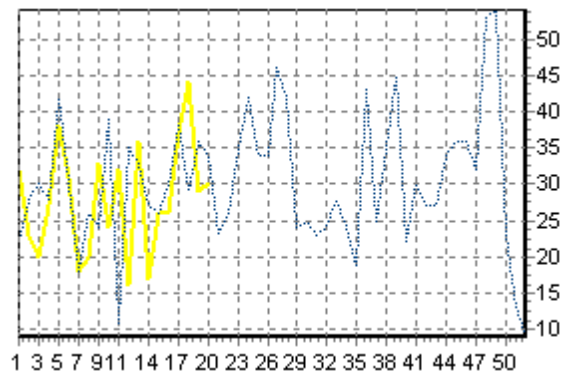

PRODUCTION REGIONALE PAR RACE ABATTUE EN 2023

Volume de la production - Région Provence Alpes Cote Azur - Corse - Toutes destinations confondues

REPARTITION DES RACES (nb têtes/semaine)

ACTIVITE HEBDOMADAIRE CROISEE (39)

ACTIVITE HEBDOMADAIRE LIMOUSINE (34)

ACTIVITE HEBDOMADAIRE CHAROLAISE (38)

ACTIVITE HEBDOMADAIRE AUBRAC (14)

ACTIVITE HEBDOMADAIRE CORSE (36)

ACTIVITE HEBDOMADAIRE CAMARGUE (37)