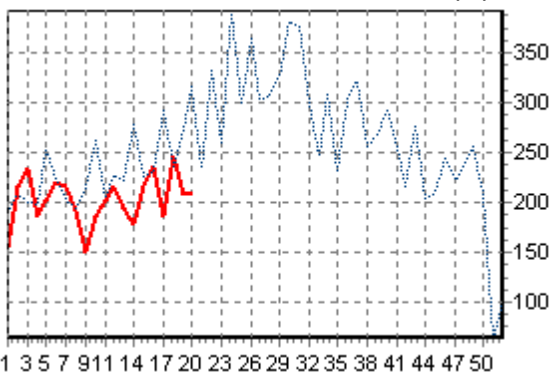

PRODUCTION REGIONALE PAR RACE ABATTUE EN 2023

Volume de la production - Région Provence Alpes Cote Azur - Corse - Toutes destinations confondues

REPARTITION DES RACES (nb têtes/semaine)

ACTIVITE HEBDOMADAIRE CROISEE (39)

ACTIVITE HEBDOMADAIRE LIMOUSINE (34)

ACTIVITE HEBDOMADAIRE CHAROLAISE (38)

ACTIVITE HEBDOMADAIRE AUBRAC (14)

ACTIVITE HEBDOMADAIRE CORSE (36)

ACTIVITE HEBDOMADAIRE CAMARGUE (37)