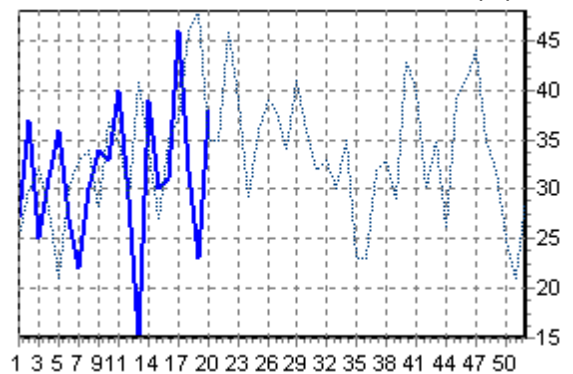

PRODUCTION REGIONALE PAR RACE ABATTUE EN 2023

Volume de la production - Région Provence Alpes Cote Azur - Corse - Toutes destinations confondues

REPARTITION DES RACES (nb têtes/semaine)

ACTIVITE HEBDOMADAIRE CROISEE (39)

ACTIVITE HEBDOMADAIRE LIMOUSINE (34)

ACTIVITE HEBDOMADAIRE CHAROLAISE (38)

ACTIVITE HEBDOMADAIRE AUBRAC (14)

ACTIVITE HEBDOMADAIRE CORSE (36)

ACTIVITE HEBDOMADAIRE CAMARGUE (37)